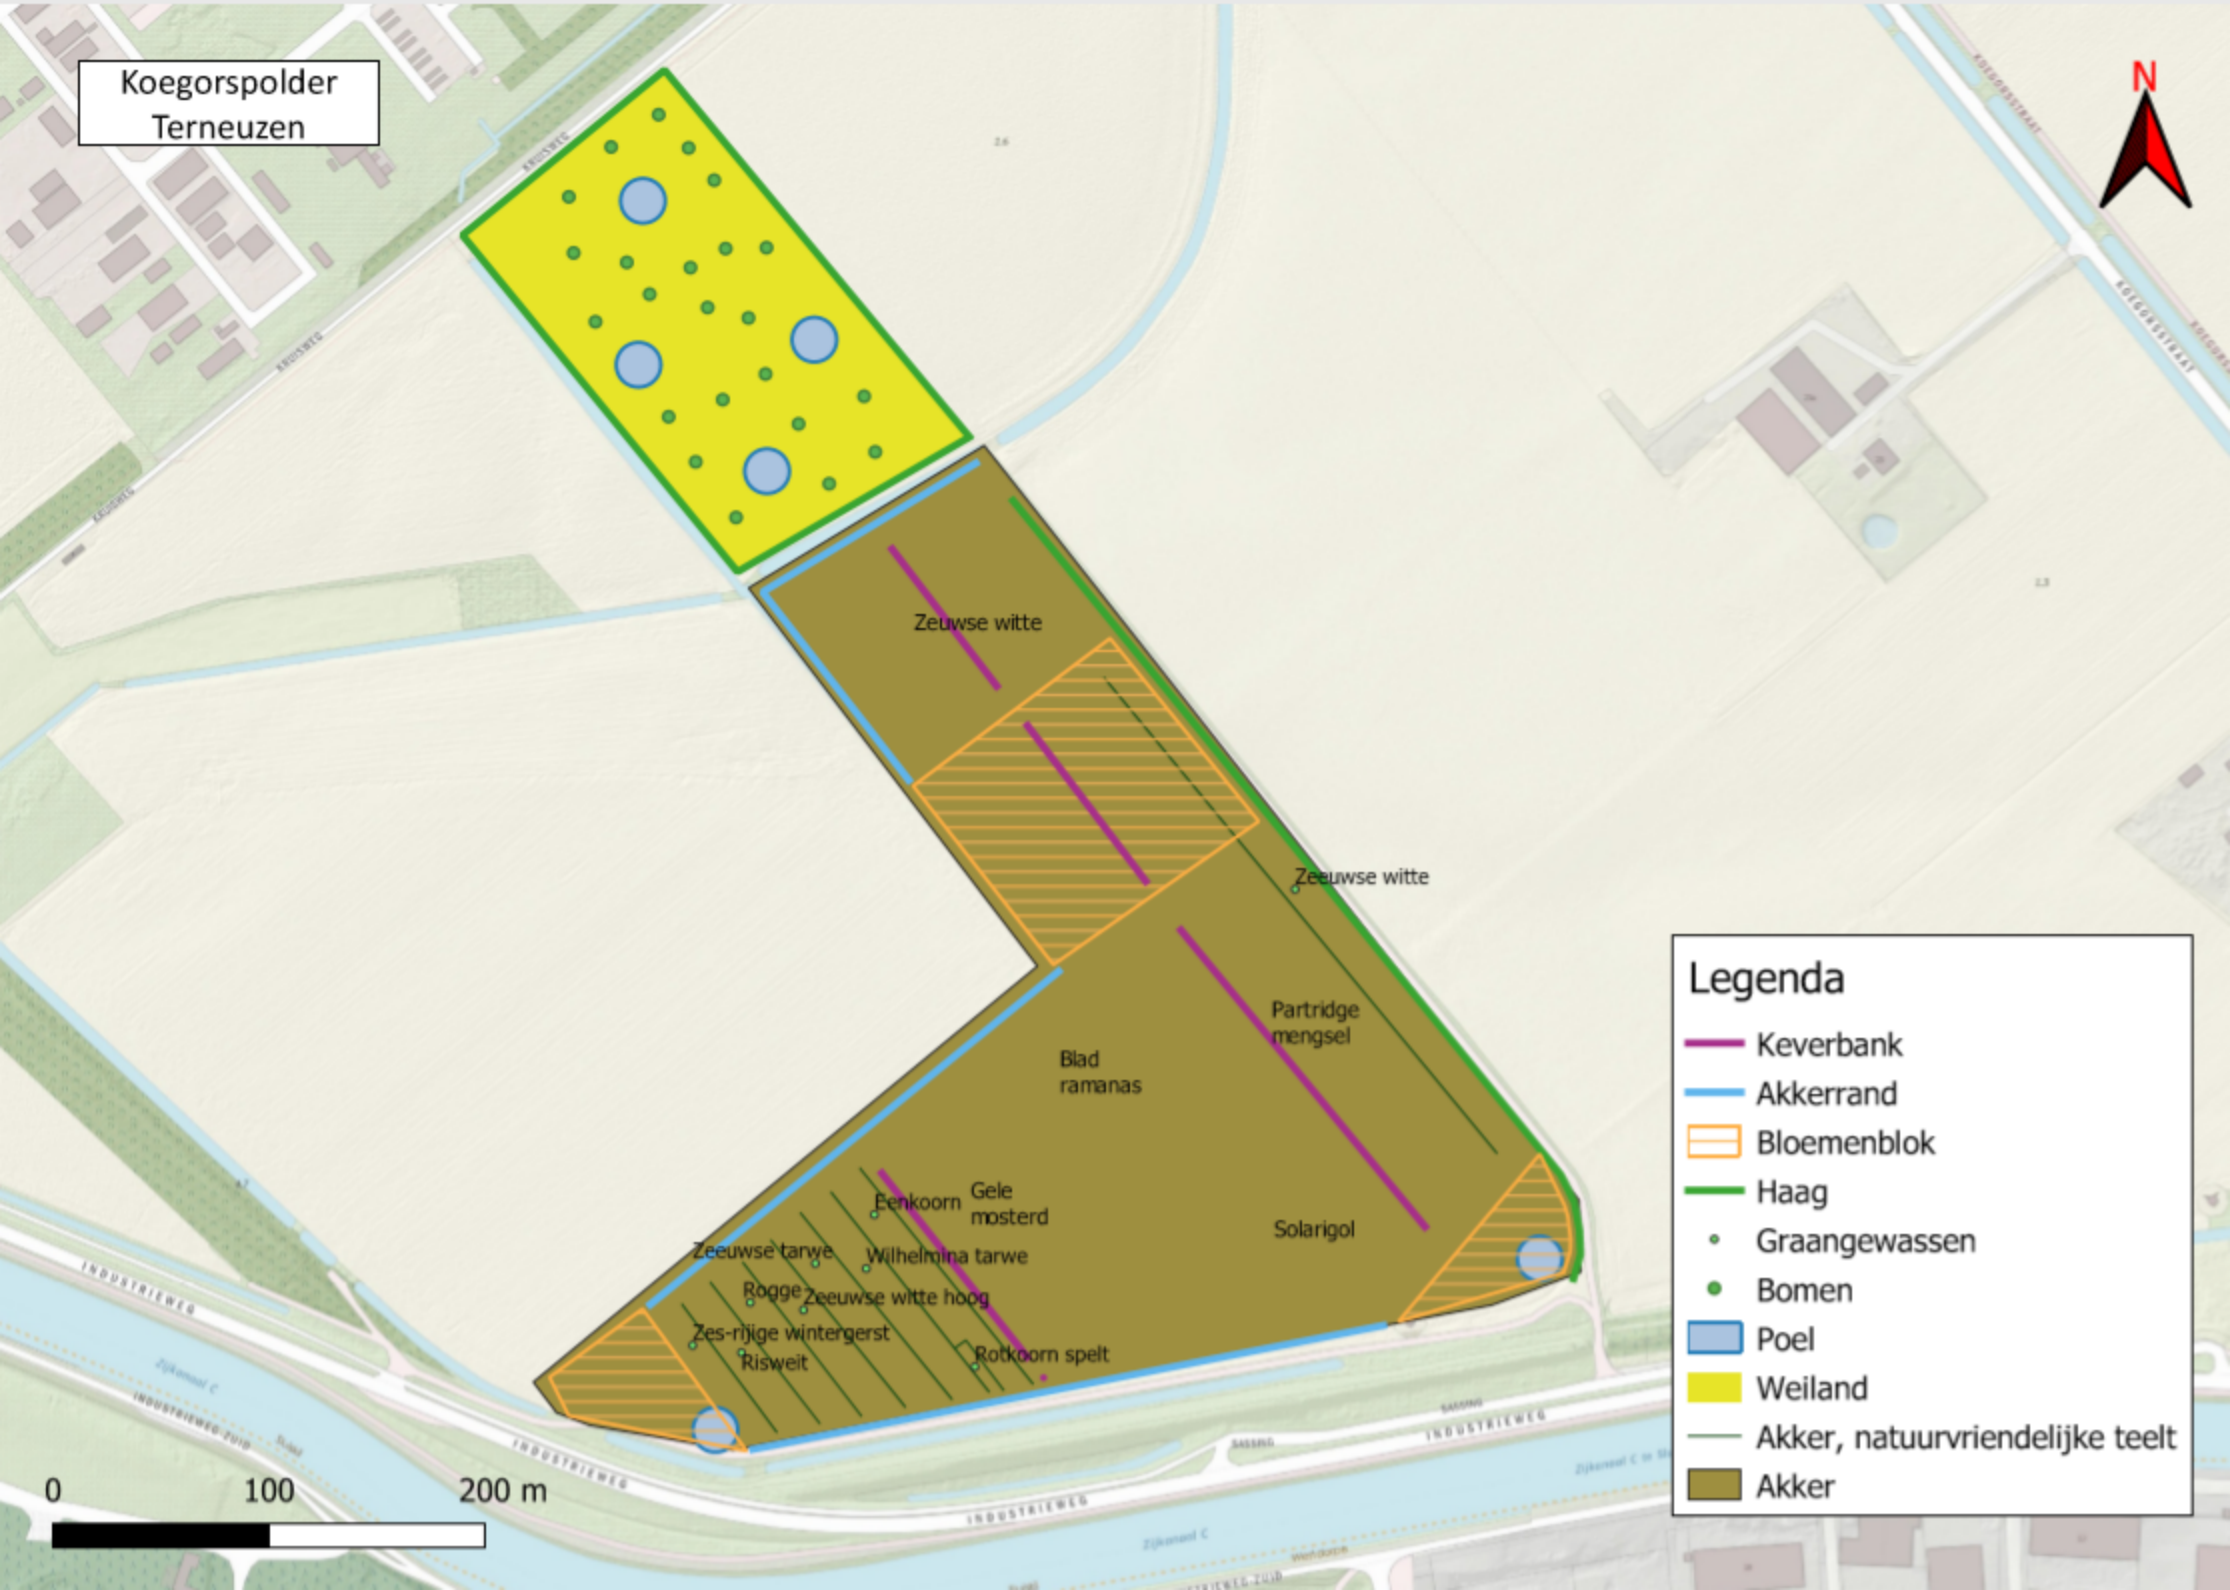

Koegorspolder Terneuzen

Legenda

- Keverbank
- Akkerrand
- ▨ Bloemenblok
- Haag
- Graangewassen
- Bomen
- Poel
- Weiland
- Akker, natuurvriendelijke teelt
- Akker

Zeeuwse witte

Zeeuwse witte

Partridge
mengsel

Blad
ramanas

Solarigol

Eenkoorn Gele mosterd
Zeeuwse tarwe Wilhelmina tarwe
Rogge Zeeuwse witte hoog
Zes-rijige wintergerst Risweit
Rotkoom spelt

0 100 200 m